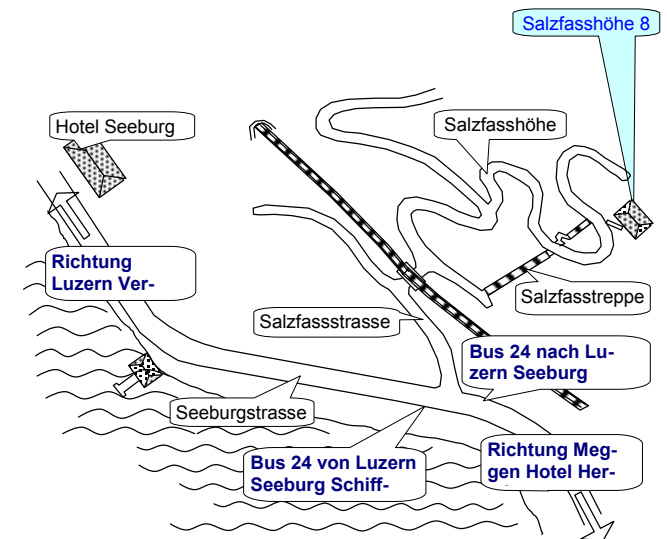

DNM Ergänzung & Vertiefung

4 - 10 Teilnehmer. Jeweils mittwochs:
2012: 25.1. / 29.2. / 14.3. / 4.4. / 16.5. / 20.6.
Praxis LIFE-COACHING, Luzern. 18 - 22 Uhr.
CHF 120.- / Abend inkl. Tee & Snack

DNM Wochenend-Jahreszyklus

Fortlaufender Zyklus ab März 2012. Interessenten kontaktieren Oda bitte frühzeitig.
EnjoYoga Sursee, Sa + So 9.30 - 17 Uhr
CHF 380.- / Wochenende

Situationsplan

- Mit Bus 24 vom Bahnhof Luzern (fährt ca. alle 20 Min.) in Richtung Meggen bis Station „Seeburg Schiffflände“ (ca. 11 Min. Fahrzeit).
- Dann zu Fuss 10 m in Richtung Meggen, links über Fussgängerstreifen (beim Radar) und die Salzfasstrasse hoch. Unter Eisenbahnbrücke durch, rechts zur Salzfasstreppe. Die Salzfasshöhe überqueren und durch das Gartentor der Salzfasshöhe 9 weiter die Treppe hoch. Der Eingang der Salzfasshöhe 8 liegt direkt gegenüber der Treppe.
- Mit dem Auto am Strassenrand (nicht vor Garagen) parken.